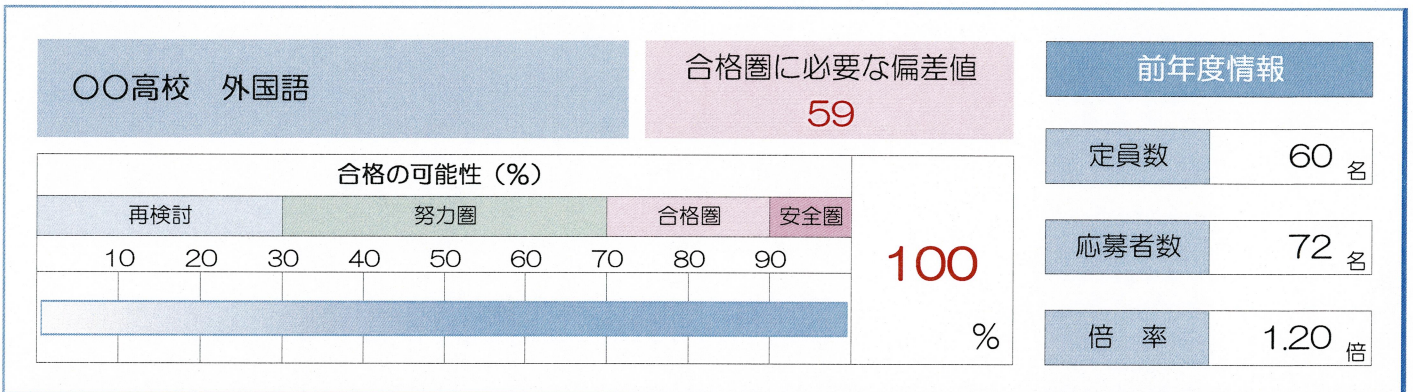

あなたの志望校への判定

■ 第1志望

■ 第2志望

■ 第3志望

■ 第4志望

■ 志望校判定の見方

※今回のテストでのあなたの偏差値に基づき、志望校への「合格の可能性」を % (パーセント) で表しています。

※公立高校は「5教科」、私立高校は「3教科」で判定を行っています。

※判定結果は、あくまで今回のテストによるものです。今回の結果に一喜一憂せず、安定した成績を保つよう心がけましょう。