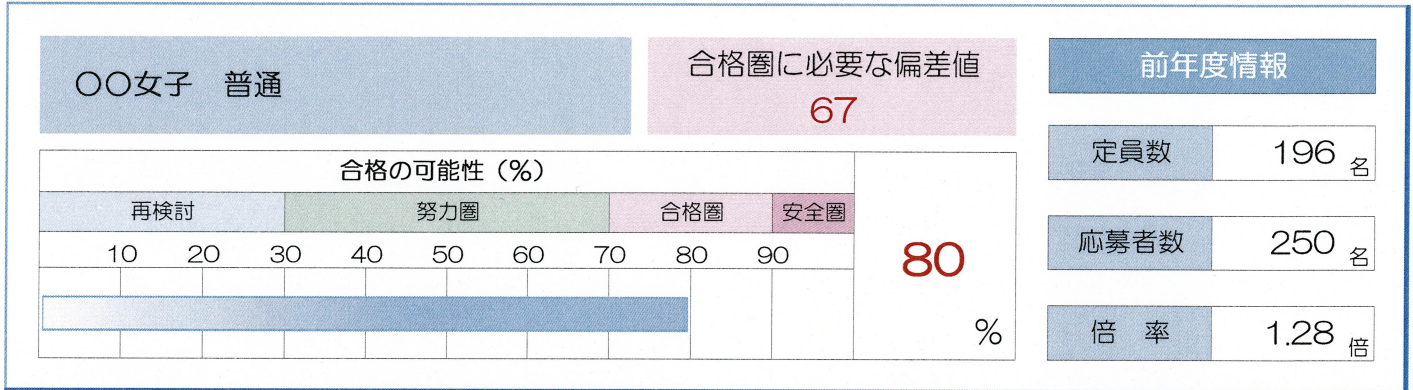

あなたの志望校への判定

■ 第1志望

■ 第2志望

■ 第3志望

■ 第4志望

■ 志望校判定の見方

※今回のテストでのあなたの偏差値に基づき、志望校への「合格の可能性」を % (パーセント) で表しています。

※公立高校は「5教科」、私立高校は「3教科」で判定を行っています。

※判定結果は、あくまで今回のテストによるものです。今回の結果に一喜一憂せず、安定した成績を保つよう心がけましょう。