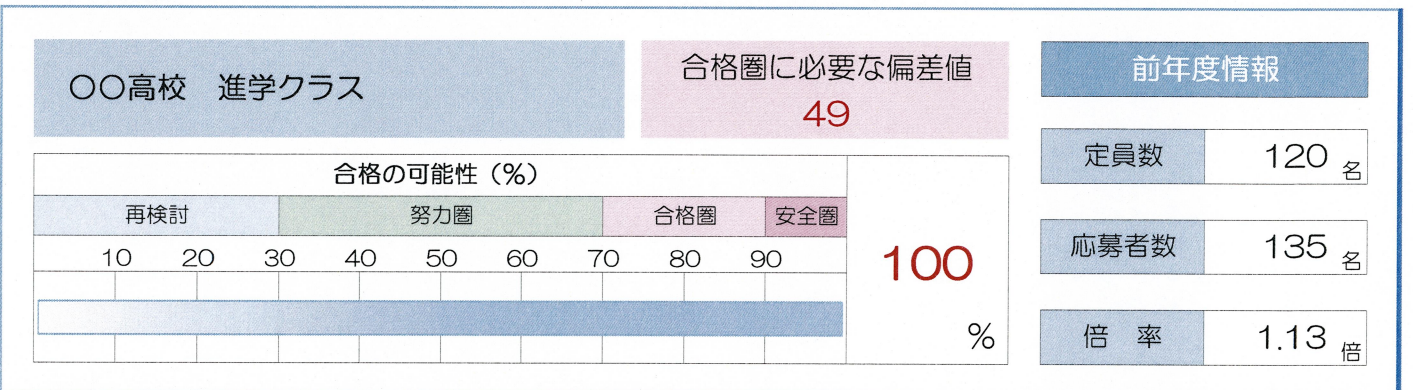

あなたの志望校への判定

■ 第1志望

■ 第2志望

■ 第3志望

■ 第4志望

■ 志望校判定の見方

※今回のテストでのあなたの偏差値に基づき、志望校への「合格の可能性」を % (パーセント) で表しています。

※公立高校は「5教科」、私立高校は「3教科」で判定を行っています。

※判定結果は、あくまで今回のテストによるものです。今回の結果に一喜一憂せず、安定した成績を保つよう心がけましょう。