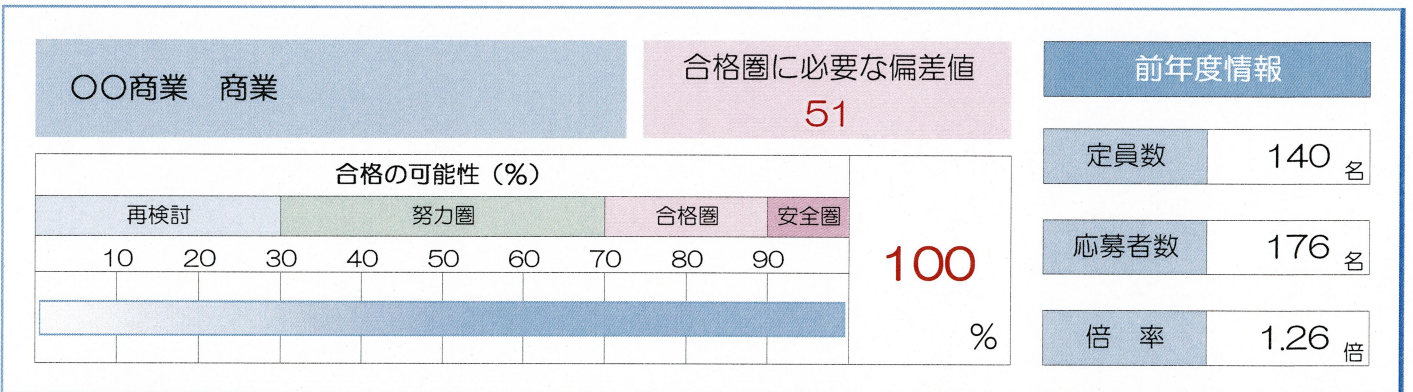

あなたの志望校への判定

■ 第1志望

■ 第2志望

■ 第3志望

■ 第4志望

■ 志望校判定の見方

※今回のテストでのあなたの偏差値に基づき、志望校への「合格の可能性」を % (パーセント) で表しています。

※公立高校は「5教科」、私立高校は「3教科」で判定を行っています。

※判定結果は、あくまで今回のテストによるものです。今回の結果に一喜一憂せず、安定した成績を保つよう心がけましょう。